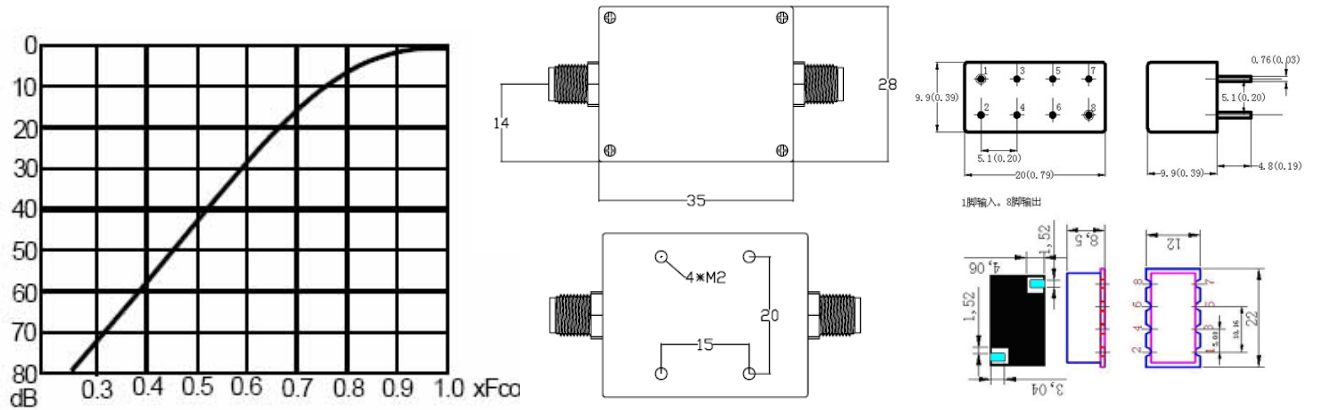

中心频率
35 ~ 149MHz

高通滤波器
切比雪夫
3阶

OHP系列
SMA/N 连接器

型号	通频带	最大插损			抑制衰减	
	MHz	at F_{co}	at $1.03 \times F_{co}$	at $1.1 \times F_{co}$	40 dB min. at $0.52 \times F_{co}$	60 dB min. from DC to $0.39 \times F_{co}$
OHP 35-3	35 to 650	0.51 dB	0.44 dB	0.37 dB	18.2 MHz	DC to 13.7 MHz
OHP 40-3	40 to 650	0.46 dB	0.41 dB	0.36 dB	20.8 MHz	DC to 15.6 MHz
OHP 45-3	45 to 650	0.41 dB	0.37 dB	0.34 dB	23.4 MHz	DC to 17.6 MHz
OHP 50-3	50 to 800	0.37 dB	0.33 dB	0.32 dB	26 MHz	DC to 19.5 MHz
OHP 55-3	55 to 800	0.37 dB	0.33 dB	0.32 dB	28.6 MHz	DC to 21.5 MHz
OHP 60-3	60 to 800	0.37 dB	0.33 dB	0.32 dB	31.2 MHz	DC to 23.4 MHz
OHP 65-3	65 to 800	0.37 dB	0.33 dB	0.32 dB	33.8 MHz	DC to 25.4 MHz
OHP 70-3	70 to 1000	0.37 dB	0.33 dB	0.32 dB	36.4 MHz	DC to 27.3 MHz
OHP 75-3	75 to 1000	0.37 dB	0.33 dB	0.32 dB	39 MHz	DC to 29.3 MHz
OHP 80-3	80 to 1000	0.37 dB	0.33 dB	0.32 dB	41.6 MHz	DC to 31.2 MHz
OHP 90-3	90 to 1000	0.37 dB	0.33 dB	0.32 dB	46.8 MHz	DC to 35.1 MHz
OHP 100-3	100 to 1000	0.35 dB	0.32 dB	0.31 dB	52 MHz	DC to 39 MHz
OHP 110-3	110 to 1000	0.35 dB	0.32 dB	0.31 dB	57.2 MHz	DC to 42.9 MHz
OHP 120-3	120 to 1000	0.35 dB	0.32 dB	0.31 dB	62.4 MHz	DC to 46.8 MHz
OHP 130-3	130 to 1000	0.35 dB	0.32 dB	0.31 dB	67.6 MHz	DC to 50.7 MHz
OHP 140-3	140 to 1000	0.35 dB	0.32 dB	0.31 dB	72.8 MHz	DC to 54.6 MHz