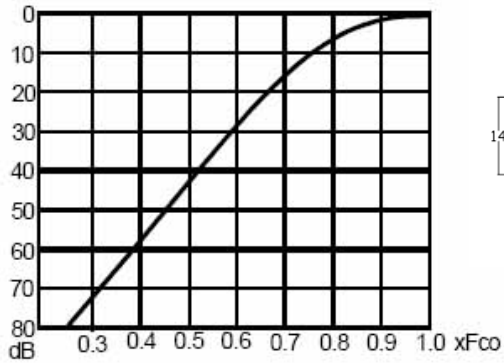

中心频率
150 ~ 699MHz

高通滤波器
切比雪夫
3阶

OHP系列
SMA/N 连接器

型号	通频带 MHz	最大插损			抑制衰减	
		at Fco	at 1.03 x Fco	at 1.1 x Fco	40 dB min. at 0.33 x Fco	60 dB min. from DC to 0.21 x Fco
OHP 150-3	150 to 1000	0.35 dB	0.32 dB	0.31 dB	78 MHz	DC to 58.5 MHz
OHP 160-3	160 to 1000	0.35 dB	0.32 dB	0.31 dB	83.2 MHz	DC to 62.4 MHz
OHP 170-3	170 to 1000	0.35 dB	0.32 dB	0.31 dB	88.4 MHz	DC to 66.3 MHz
OHP 185-3	185 to 1000	0.31 dB	0.30 dB	0.29 dB	96.2 MHz	DC to 72.2 MHz
OHP 200-3	200 to 1000	0.31 dB	0.30 dB	0.29 dB	104 MHz	DC to 78.0 MHz
OHP 215-3	215 to 1000	0.31 dB	0.30 dB	0.29 dB	112 MHz	DC to 83.9 MHz
OHP 230-3	230 to 1000	0.31 dB	0.30 dB	0.29 dB	120 MHz	DC to 89.7 MHz
OHP 245-3	245 to 1000	0.31 dB	0.30 dB	0.29 dB	127 MHz	DC to 95.6 MHz
OHP 260-3	260 to 1000	0.31 dB	0.30 dB	0.29 dB	135 MHz	DC to 101 MHz
OHP 275-3	275 to 1000	0.31 dB	0.30 dB	0.29 dB	143 MHz	DC to 107 MHz
OHP 300-3	300 to 1000	0.31 dB	0.30 dB	0.29 dB	156 MHz	DC to 117 MHz
OHP 325-3	325 to 1000	0.31 dB	0.30 dB	0.29 dB	169 MHz	DC to 127 MHz
OHP 350-3	350 to 1000	0.31 dB	0.30 dB	0.29 dB	182 MHz	DC to 137 MHz
OHP 375-3	375 to 1000	0.31 dB	0.30 dB	0.29 dB	195 MHz	DC to 146 MHz
OHP 400-3	400 to 1000	0.31 dB	0.30 dB	0.29 dB	208 MHz	DC to 156 MHz
OHP 425-3	425 to 1000	0.31 dB	0.30 dB	0.29 dB	221 MHz	DC to 166 MHz
OHP 450-3	450 to 1000	0.31 dB	0.30 dB	0.29 dB	234 MHz	DC to 176 MHz
OHP 500-3	500 to 1000	0.34 dB	0.32 dB	0.31 dB	260 MHz	DC to 195 MHz
OHP 550-3	550 to 1000	0.34 dB	0.32 dB	0.31 dB	286 MHz	DC to 215 MHz
OHP 600-3	600 to 1500	0.34 dB	0.32 dB	0.31 dB	312 MHz	DC to 234 MHz
OHP 650-3	650 to 1500	0.34 dB	0.32 dB	0.31 dB	338 MHz	DC to 254 MHz