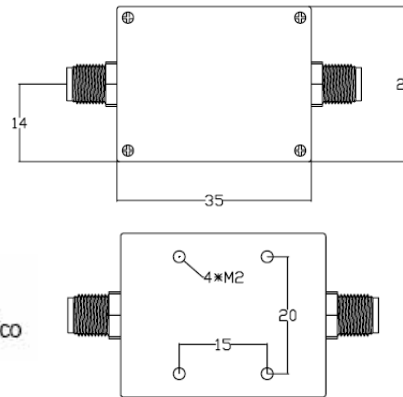

中心频率
150 ~ 699MHz

高通滤波器
切比雪夫
3阶

OHP系列
SMA/N 连接器

型号	通频带 MHz	最大插损			抑制衰减	
		at Fco	at 1.03 x Fco	at 1.1 x Fco	40 dB min. at 0.33 x Fco	60 dB min. from DC to 0.21 x Fco
OHP 150-3	150 to 1000	0.35 dB	0.32 dB	0.31 dB	78 MHz	DC to 58.5 MHz
OHP 160-3	160 to 1000	0.35 dB	0.32 dB	0.31 dB	83.2 MHz	DC to 62.4 MHz
OHP 170-3	170 to 1000	0.35 dB	0.32 dB	0.31 dB	88.4 MHz	DC to 66.3 MHz
OHP 185-3	185 to 1000	0.31 dB	0.30 dB	0.29 dB	96.2 MHz	DC to 72.2 MHz
OHP 200-3	200 to 1000	0.31 dB	0.30 dB	0.29 dB	104 MHz	DC to 78.0 MHz
OHP 215-3	215 to 1000	0.31 dB	0.30 dB	0.29 dB	112 MHz	DC to 83.9 MHz
OHP 230-3	230 to 1000	0.31 dB	0.30 dB	0.29 dB	120 MHz	DC to 89.7 MHz
OHP 245-3	245 to 1000	0.31 dB	0.30 dB	0.29 dB	127 MHz	DC to 95.6 MHz
OHP 260-3	260 to 1000	0.31 dB	0.30 dB	0.29 dB	135 MHz	DC to 101 MHz
OHP 275-3	275 to 1000	0.31 dB	0.30 dB	0.29 dB	143 MHz	DC to 107 MHz
OHP 300-3	300 to 1000	0.31 dB	0.30 dB	0.29 dB	156 MHz	DC to 117 MHz
OHP 325-3	325 to 1000	0.31 dB	0.30 dB	0.29 dB	169 MHz	DC to 127 MHz
OHP 350-3	350 to 1000	0.31 dB	0.30 dB	0.29 dB	182 MHz	DC to 137 MHz
OHP 375-3	375 to 1000	0.31 dB	0.30 dB	0.29 dB	195 MHz	DC to 146 MHz
OHP 400-3	400 to 1000	0.31 dB	0.30 dB	0.29 dB	208 MHz	DC to 156 MHz
OHP 425-3	425 to 1000	0.31 dB	0.30 dB	0.29 dB	221 MHz	DC to 166 MHz
OHP 450-3	450 to 1000	0.31 dB	0.30 dB	0.29 dB	234 MHz	DC to 176 MHz
OHP 500-3	500 to 1000	0.34 dB	0.32 dB	0.31 dB	260 MHz	DC to 195 MHz
OHP 550-3	550 to 1000	0.34 dB	0.32 dB	0.31 dB	286 MHz	DC to 215 MHz
OHP 600-3	600 to 1500	0.34 dB	0.32 dB	0.31 dB	312 MHz	DC to 234 MHz
OHP 650-3	650 to 1500	0.34 dB	0.32 dB	0.31 dB	338 MHz	DC to 254 MHz