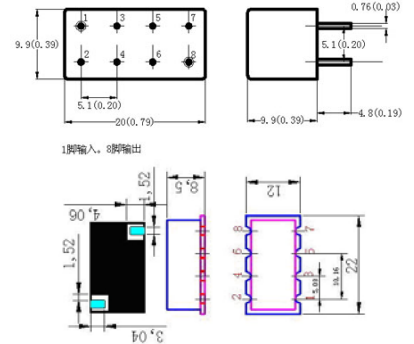

中心频率
150 ~ 699MHz

高通滤波器
切比雪夫
3阶

OHP系列
SMA/N 连接器

型号	通频带 MHz	最大插损			抑制衰减	
		at Fco	at 1.03 x Fco	at 1.1 x Fco	40 dB min. at 0.33 x Fco	60 dB min. from DC to 0.21 x Fco
OHP 150-3	150 to 1000	0.35 dB	0.32 dB	0.31 dB	78 MHz	DC to 58.5 MHz
OHP 160-3	160 to 1000	0.35 dB	0.32 dB	0.31 dB	83.2 MHz	DC to 62.4 MHz
OHP 170-3	170 to 1000	0.35 dB	0.32 dB	0.31 dB	88.4 MHz	DC to 66.3 MHz
OHP 185-3	185 to 1000	0.31 dB	0.30 dB	0.29 dB	96.2 MHz	DC to 72.2 MHz
OHP 200-3	200 to 1000	0.31 dB	0.30 dB	0.29 dB	104 MHz	DC to 78.0 MHz
OHP 215-3	215 to 1000	0.31 dB	0.30 dB	0.29 dB	112 MHz	DC to 83.9 MHz
OHP 230-3	230 to 1000	0.31 dB	0.30 dB	0.29 dB	120 MHz	DC to 89.7 MHz
OHP 245-3	245 to 1000	0.31 dB	0.30 dB	0.29 dB	127 MHz	DC to 95.6 MHz
OHP 260-3	260 to 1000	0.31 dB	0.30 dB	0.29 dB	135 MHz	DC to 101 MHz
OHP 275-3	275 to 1000	0.31 dB	0.30 dB	0.29 dB	143 MHz	DC to 107 MHz
OHP 300-3	300 to 1000	0.31 dB	0.30 dB	0.29 dB	156 MHz	DC to 117 MHz
OHP 325-3	325 to 1000	0.31 dB	0.30 dB	0.29 dB	169 MHz	DC to 127 MHz
OHP 350-3	350 to 1000	0.31 dB	0.30 dB	0.29 dB	182 MHz	DC to 137 MHz
OHP 375-3	375 to 1000	0.31 dB	0.30 dB	0.29 dB	195 MHz	DC to 146 MHz
OHP 400-3	400 to 1000	0.31 dB	0.30 dB	0.29 dB	208 MHz	DC to 156 MHz
OHP 425-3	425 to 1000	0.31 dB	0.30 dB	0.29 dB	221 MHz	DC to 166 MHz
OHP 450-3	450 to 1000	0.31 dB	0.30 dB	0.29 dB	234 MHz	DC to 176 MHz
OHP 500-3	500 to 1000	0.34 dB	0.32 dB	0.31 dB	260 MHz	DC to 195 MHz
OHP 550-3	550 to 1000	0.34 dB	0.32 dB	0.31 dB	286 MHz	DC to 215 MHz
OHP 600-3	600 to 1500	0.34 dB	0.32 dB	0.31 dB	312 MHz	DC to 234 MHz
OHP 650-3	650 to 1500	0.34 dB	0.32 dB	0.31 dB	338 MHz	DC to 254 MHz