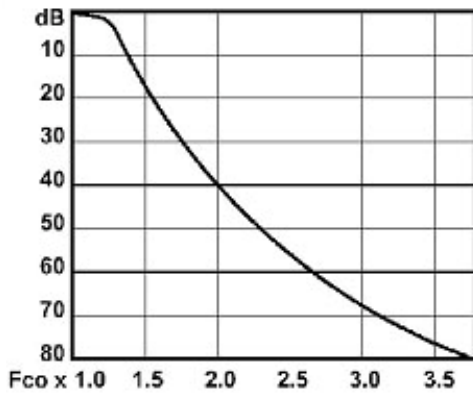

中心频率
185 ~ 999MHz

低通滤波器
切比雪夫
3阶

OLP系列
SMA/N 连接器

型号	通频带	最大插损			抑制衰减	
		DC to Fco	at Fco	at 0.97 x Fco	at 0.90 x Fco	40 dB min. at 2.0 x Fco =
OLP 185-3	185 MHz	0.50 dB	0.45 dB	0.40 dB	370 MHz	500 to 1000 MHz
OLP 200-3	200 MHz	0.50 dB	0.45 dB	0.40 dB	400 MHz	540 to 1000 MHz
OLP 215-3	215 MHz	0.50 dB	0.45 dB	0.40 dB	430 MHz	581 to 1000 MHz
OLP 230-3	230 MHz	0.40 dB	0.35 dB	0.30 dB	460 MHz	621 to 1000 MHz
OLP 245-3	245 MHz	0.40 dB	0.35 dB	0.30 dB	490 MHz	662 to 1000 MHz
OLP 260-3	260 MHz	0.40 dB	0.35 dB	0.30 dB	520 MHz	702 to 1000 MHz
OLP 275-3	275 MHz	0.40 dB	0.35 dB	0.30 dB	550 MHz	743 to 1000 MHz
OLP 300-3	300 MHz	0.40 dB	0.35 dB	0.30 dB	600 MHz	810 to 1000 MHz
OLP 325-3	325 MHz	0.30 dB	0.28 dB	0.25 dB	650 MHz	878 to 1000 MHz
OLP 350-3	350 MHz	0.30 dB	0.28 dB	0.25 dB	700 MHz	945 to 1000 MHz
OLP 375-3	375 MHz	0.30 dB	0.28 dB	0.25 dB	750 MHz	1013 to 1000 MHz
OLP 400-3	400 MHz	0.25 dB	0.23 dB	0.22 dB	800 MHz	1080 to 1000 MHz
OLP 425-3	425 MHz	0.25 dB	0.23 dB	0.22 dB	850 MHz	1148 to 1000 MHz
OLP 450-3	450 MHz	0.25 dB	0.23 dB	0.22 dB	900 MHz	1215 to 1000 MHz
OLP 500-3	500 MHz	0.25 dB	0.23 dB	0.22 dB	1000 MHz	1350 to 1000 MHz
OLP 550-3	550 MHz	0.25 dB	0.23 dB	0.22 dB	1100 MHz	1485 to 1000 MHz
OLP 600-3	600 MHz	0.25 dB	0.23 dB	0.22 dB	1200 MHz	1620 to 1500 MHz
OLP 650-3	650 MHz	0.25 dB	0.23 dB	0.22 dB	1300 MHz	1755 to 1500 MHz
OLP 700-3	700 MHz	0.25 dB	0.23 dB	0.22 dB	1400 MHz	1890 to 1500 MHz
OLP 750-3	750 MHz	0.25 dB	0.23 dB	0.22 dB	1500 MHz	2025 to 1500 MHz
OLP 800-3	800 MHz	0.25 dB	0.23 dB	0.22 dB	1600 MHz	2160 to 2000 MHz
OLP 900-3	900 MHz	0.25 dB	0.23 dB	0.22 dB	1800 MHz	2430 to 2000 MHz