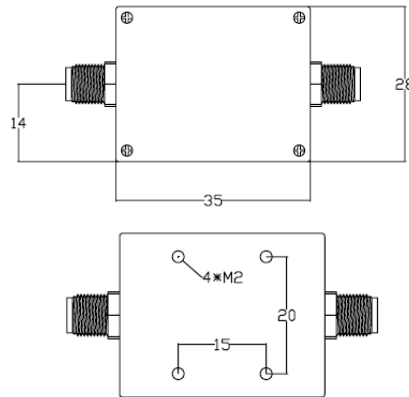

中心频率
185 ~ 999MHz

低通滤波器
切比雪夫
3阶

OLP系列
SMA/N 连接器

型号	通频带	最大插损			抑制衰减	
		DC to Fco	at Fco	at 0.97 x Fco	at 0.90 x Fco	40 dB min. at 2.0 x Fco =
OLP 185-3	185 MHz	0.50 dB	0.45 dB	0.40 dB	370 MHz	500 to 1000 MHz
OLP 200-3	200 MHz	0.50 dB	0.45 dB	0.40 dB	400 MHz	540 to 1000 MHz
OLP 215-3	215 MHz	0.50 dB	0.45 dB	0.40 dB	430 MHz	581 to 1000 MHz
OLP 230-3	230 MHz	0.40 dB	0.35 dB	0.30 dB	460 MHz	621 to 1000 MHz
OLP 245-3	245 MHz	0.40 dB	0.35 dB	0.30 dB	490 MHz	662 to 1000 MHz
OLP 260-3	260 MHz	0.40 dB	0.35 dB	0.30 dB	520 MHz	702 to 1000 MHz
OLP 275-3	275 MHz	0.40 dB	0.35 dB	0.30 dB	550 MHz	743 to 1000 MHz
OLP 300-3	300 MHz	0.40 dB	0.35 dB	0.30 dB	600 MHz	810 to 1000 MHz
OLP 325-3	325 MHz	0.30 dB	0.28 dB	0.25 dB	650 MHz	878 to 1000 MHz
OLP 350-3	350 MHz	0.30 dB	0.28 dB	0.25 dB	700 MHz	945 to 1000 MHz
OLP 375-3	375 MHz	0.30 dB	0.28 dB	0.25 dB	750 MHz	1013 to 1000 MHz
OLP 400-3	400 MHz	0.25 dB	0.23 dB	0.22 dB	800 MHz	1080 to 1000 MHz
OLP 425-3	425 MHz	0.25 dB	0.23 dB	0.22 dB	850 MHz	1148 to 1000 MHz
OLP 450-3	450 MHz	0.25 dB	0.23 dB	0.22 dB	900 MHz	1215 to 1000 MHz
OLP 500-3	500 MHz	0.25 dB	0.23 dB	0.22 dB	1000 MHz	1350 to 1000 MHz
OLP 550-3	550 MHz	0.25 dB	0.23 dB	0.22 dB	1100 MHz	1485 to 1000 MHz
OLP 600-3	600 MHz	0.25 dB	0.23 dB	0.22 dB	1200 MHz	1620 to 1500 MHz
OLP 650-3	650 MHz	0.25 dB	0.23 dB	0.22 dB	1300 MHz	1755 to 1500 MHz
OLP 700-3	700 MHz	0.25 dB	0.23 dB	0.22 dB	1400 MHz	1890 to 1500 MHz
OLP 750-3	750 MHz	0.25 dB	0.23 dB	0.22 dB	1500 MHz	2025 to 1500 MHz
OLP 800-3	800 MHz	0.25 dB	0.23 dB	0.22 dB	1600 MHz	2160 to 2000 MHz
OLP 900-3	900 MHz	0.25 dB	0.23 dB	0.22 dB	1800 MHz	2430 to 2000 MHz